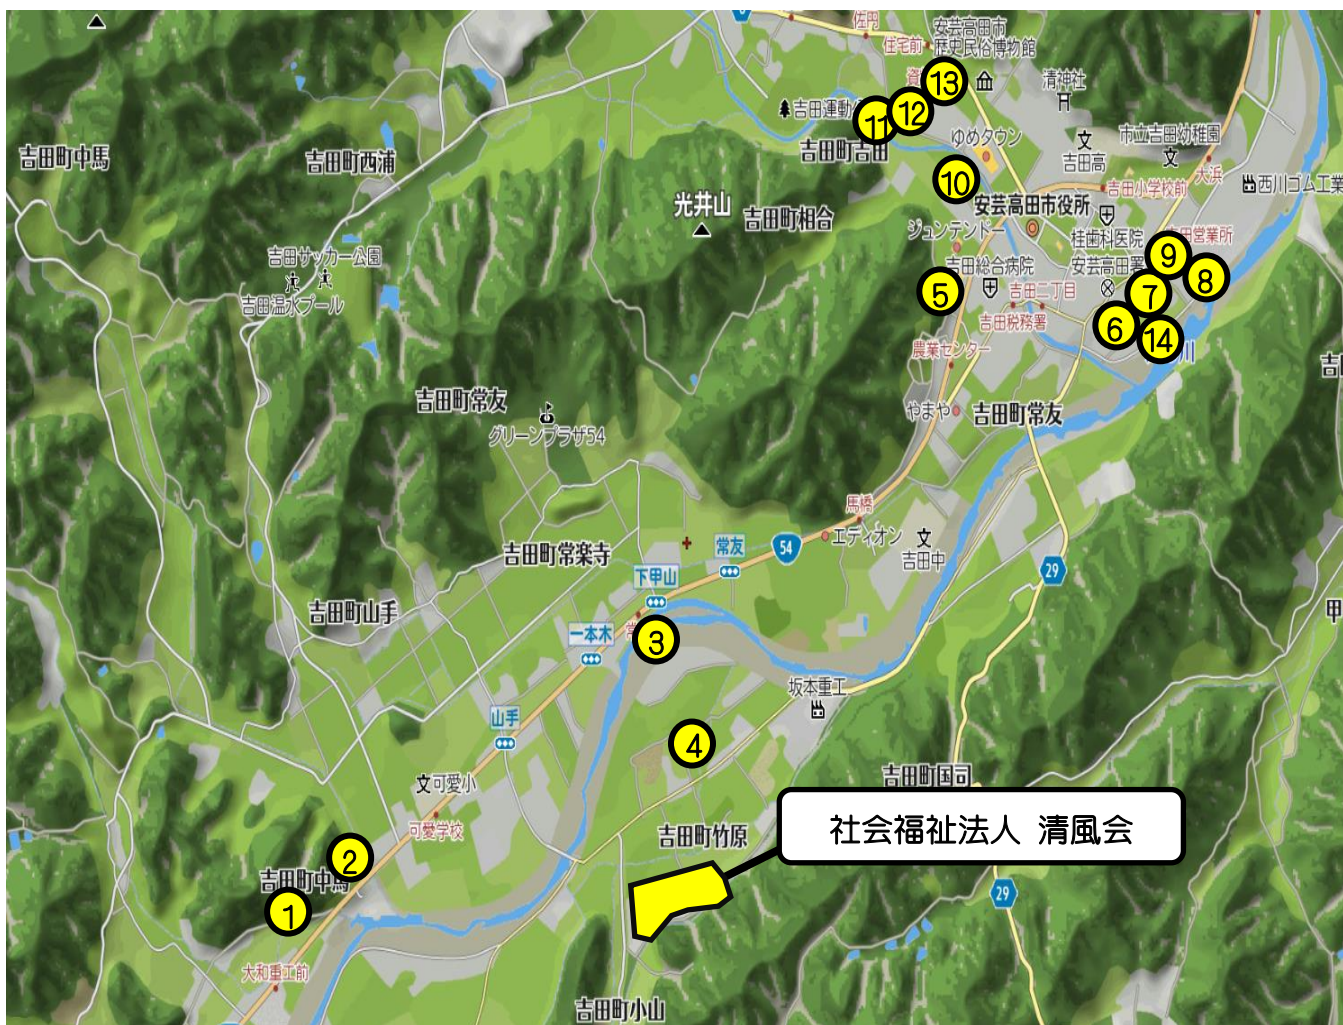

# グループホームマップ

	グループホーム名	定員	住所
1	川本寮	3名	広島県安芸高田市吉田町川本 780-1
2	すみれ	9名	広島県安芸高田市吉田町川本 1562-11
3	あおぞら	10名	広島県安芸高田市吉田町竹原 1759-1
4	かえで	9名	広島県安芸高田市吉田町竹原 1265-3
5	第1・2常友	12名	広島県安芸高田市吉田町常友 1437-1
6	いろは寮	7名	広島県安芸高田市吉田町吉田 1410-2
7	安芸	11名	広島県安芸高田市吉田町吉田 1347
8	いこい	4名	広島県安芸高田市吉田町吉田 1538
9	たいよう	5名	広島県安芸高田市吉田町吉田 1538-7
10	第3郡山	7名	広島県安芸高田市吉田町吉田 3805-6
11	せせらぎ	3名	広島県安芸高田市吉田町吉田 583-1-2
12	第1・2郡山	11名	広島県安芸高田市吉田町吉田 582-1
13	あおい	8名	広島県安芸高田市吉田町吉田 582-1
14	さつき	14名	広島県安芸高田市吉田町吉田 1506
	定員総数	113名	