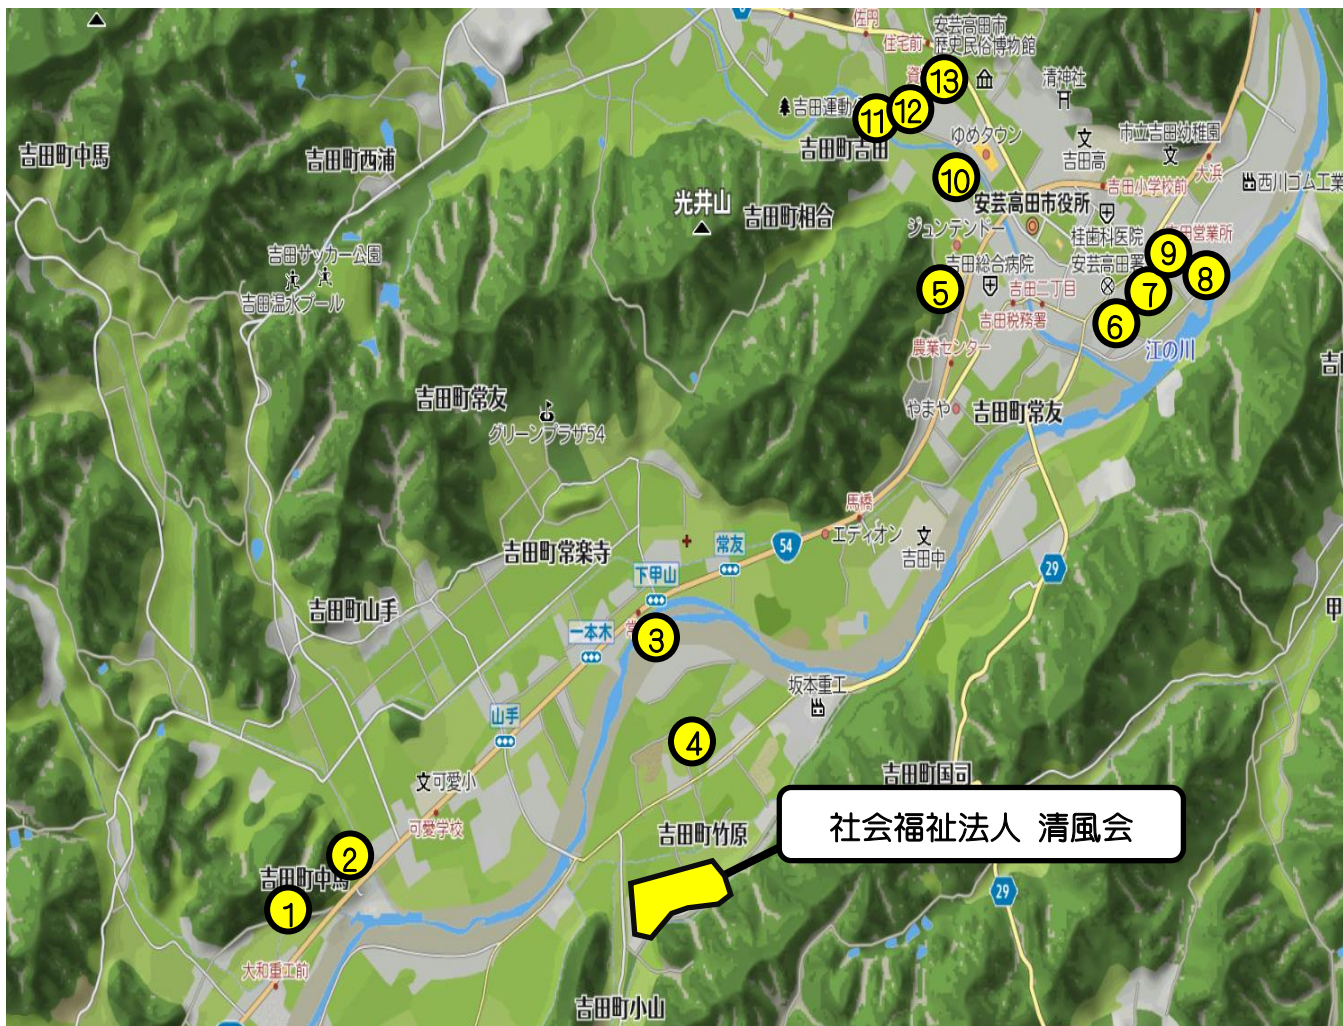

# グループホームマップ

	グループホーム名	定員	住所
1	川本寮	3名	広島県安芸高田市吉田町川本 780-1
2	すみれ	9名	広島県安芸高田市吉田町川本 1562-11
3	あおぞら	10名	広島県安芸高田市吉田町竹原 1759-1
4	かえで	9名	広島県安芸高田市吉田町竹原 1265-3
5	第1・2常友	12名	広島県安芸高田市吉田町常友 1437-1
6	いろは寮	7名	広島県安芸高田市吉田町吉田 1410-2
7	安芸	11名	広島県安芸高田市吉田町吉田 1347
8	いこい	3名	広島県安芸高田市吉田町吉田 1538
9	たいよう	8名	広島県安芸高田市吉田町吉田 1538-7
10	第3郡山	7名	広島県安芸高田市吉田町吉田 3805-6
11	せせらぎ	3名	広島県安芸高田市吉田町吉田 583-1-2
12	第1・2郡山	11名	広島県安芸高田市吉田町吉田 582-1
13	あおい	8名	広島県安芸高田市吉田町吉田 582-1
	定員総数	101名	