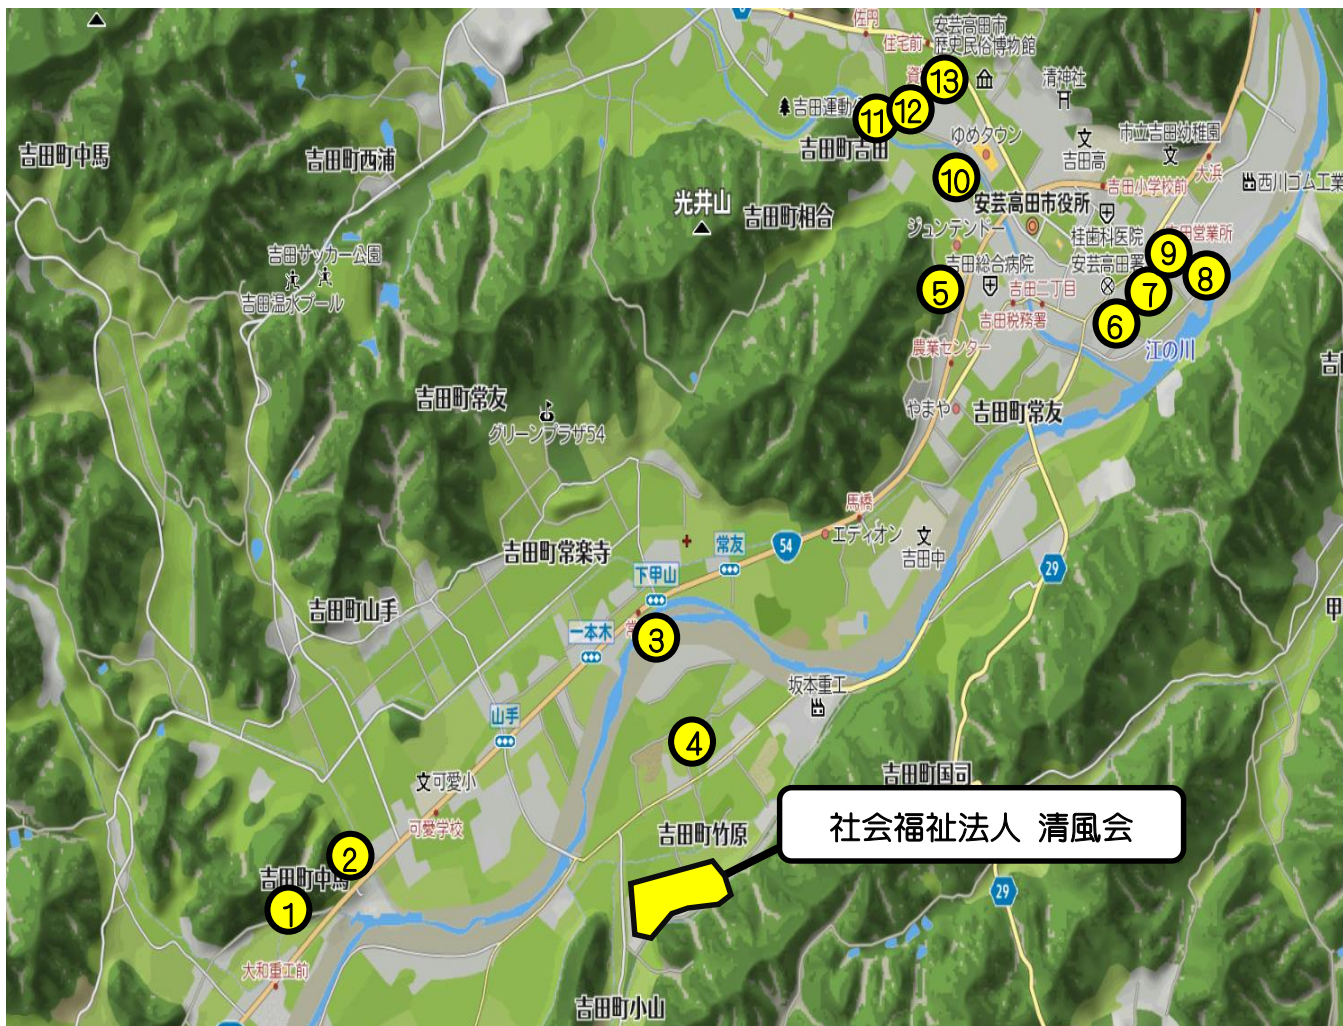

グループホームマップ

	グループホーム名	定員	住所
1	川本寮	3名	広島県安芸高田市吉田町川本 780-1
2	すみれ	9名	広島県安芸高田市吉田町川本 1562-11
3	あおぞら	10名	広島県安芸高田市吉田町竹原 1759-1
4	かえで	9名	広島県安芸高田市吉田町竹原 1265-3
5	第1・2常友	12名	広島県安芸高田市吉田町常友 1437-1
6	いろは寮	7名	広島県安芸高田市吉田町吉田 1410-2
7	安芸	11名	広島県安芸高田市吉田町吉田 1347
8	いこい	3名	広島県安芸高田市吉田町吉田 1538
9	たいよう	8名	広島県安芸高田市吉田町吉田 1538-7
10	第3郡山	7名	広島県安芸高田市吉田町吉田 3805-6
11	せせらぎ	3名	広島県安芸高田市吉田町吉田 583-1-2
12	第1・2郡山	11名	広島県安芸高田市吉田町吉田 582-1
13	あおい	7名	広島県安芸高田市吉田町吉田 582-1
	定員総数	100名	